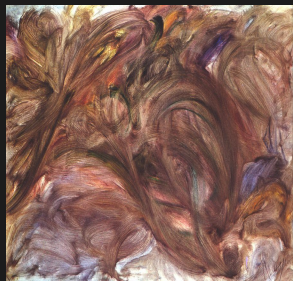

# Traces de gestes

## Sélections d'artistes

Jean MESSAGER

Mars à venir

1962

Hans HARTUNG

ST  
1971

Arnulf RAINER  
Erschiessungen  
1985

Pierre SOULAGES  
Composition Séoul  
1970

Pierre SOULAGES  
Peinture 27 juin 1971

Pierre SOULAGES

Encre  
1966

Kazuo SHIRAGA

ST  
1957

Wols

Buissons ardents  
1944

Sofu TESHIGAHARA