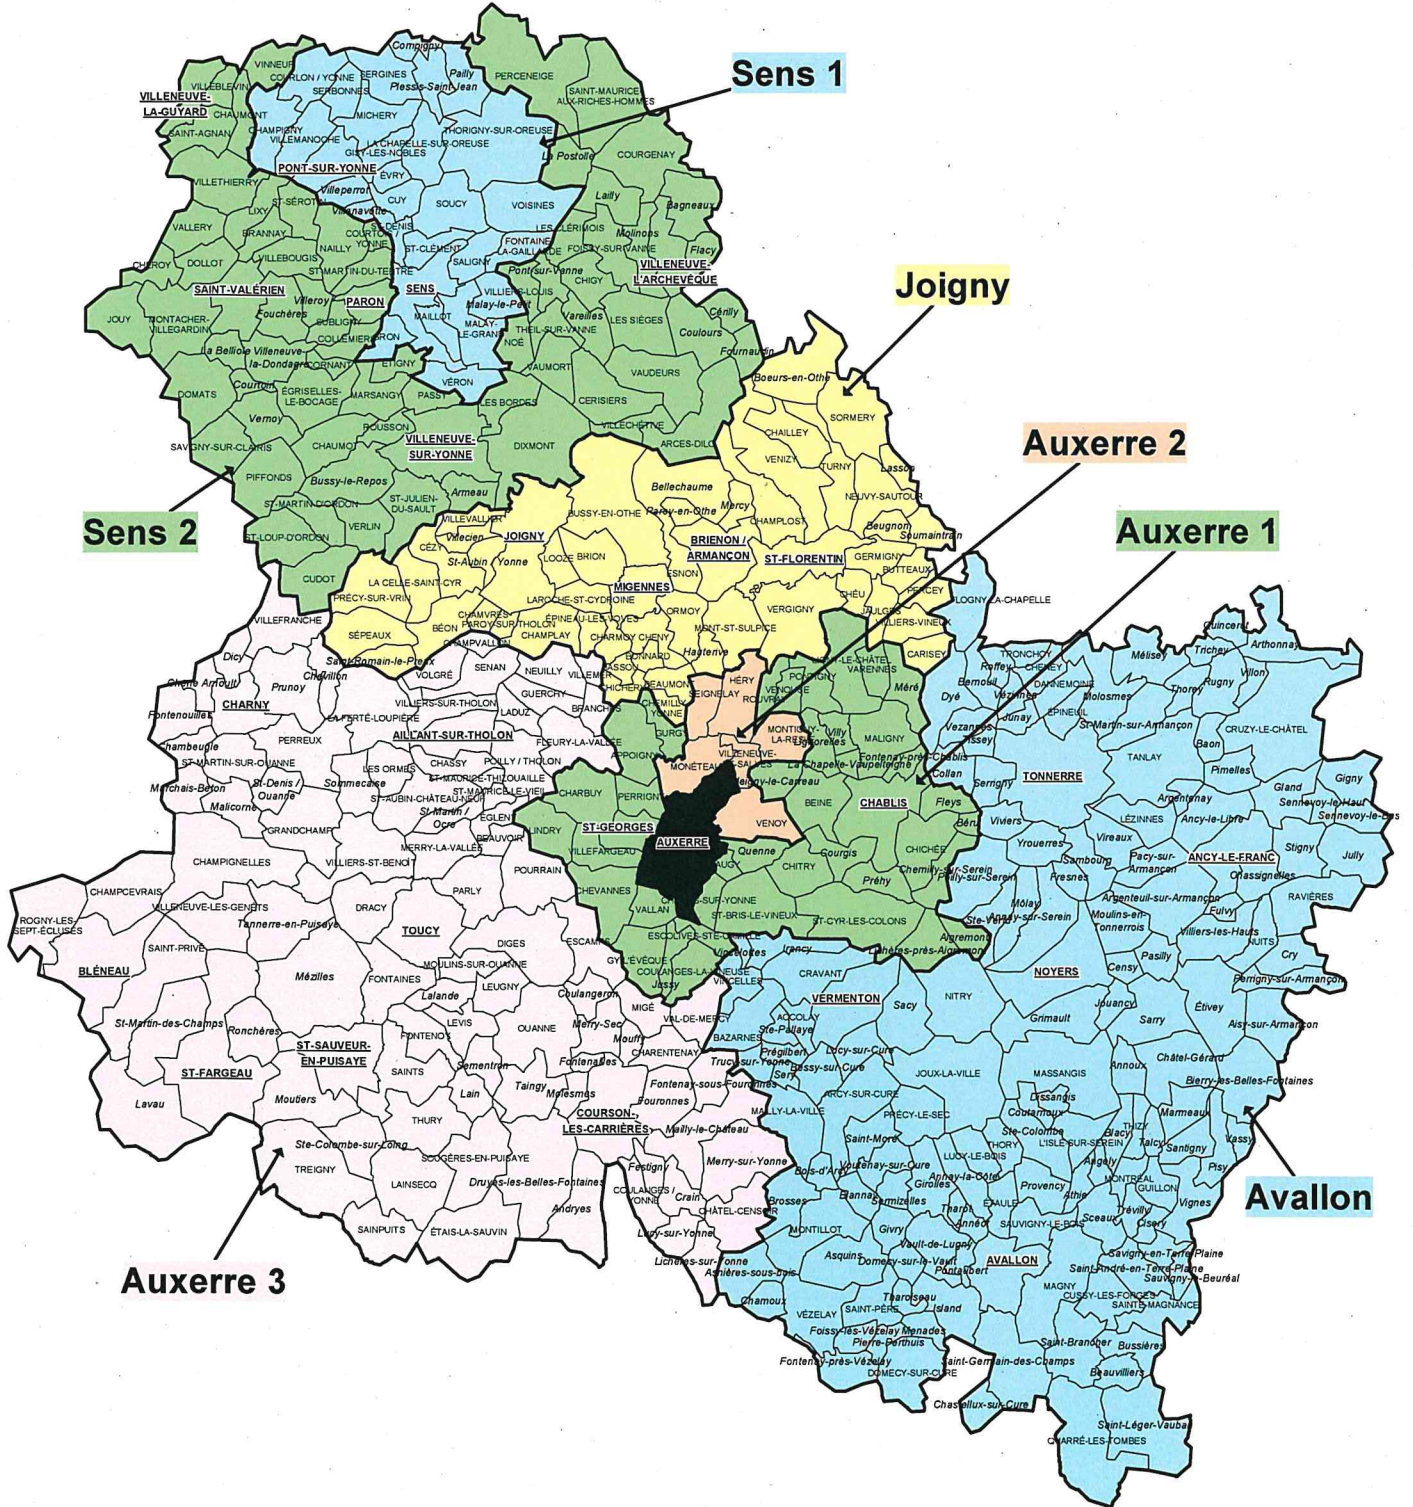

CARTES ET LISTES

Mouvement 2024

- page 1 : Les circonscriptions du 1^{er} degré
- page 2 : Carte des 10 ZONES
- page 3 : Carte des 5 périmètres vœux M.ob et communes nouvelles
- page 4 : Liste des regroupements pédagogiques intercommunaux RPI
- page 5 : Communes limitrophes

Les circonscriptions du 1er degré

Mouvement 2024

CARTE des 10 ZONES
Mouvement 2024

- 1 - Auxerrois-Chablisien
- 2 - Avallonnais
- 3 - Tonnerrois
- 4 - Jovinien-Sénonais Sud
- 5 - Florentinois
- 6 - Aillantais-Toucycois
- 7 - Puisaye
- 8 - Forterre
- 9 - Sénonais Nord
- 10 - Gâtinais

RPI DÉCONCENTRÉS uniquement	direction unique	circo.
Dracy / Villiers-Saint-Benoît	X	AUX III
Étaule / Lucy-le-Bois / Thory		AVALLON
Étigny / Passy		SENS II
Esonn/Omoy		JOIGNY
Évry / Gisy-les-Nobles		SENS I
Fontaine-la-Gaillarde / Voisines		SENS I
Fontaines / Fontenoy / Leugny / Levis / Moulins-sur-Ouanne / Lalande		AUX III
Grandchamp / Perreux / Saint-Martin-sur-Ouanne	X	AUX III
Guerchy / Laduz / Neuilly / Villemer		AUX III
Gy-l'Évêque / Vallan		AUX I
Lainsecq / Sainpuits / Sougères-en-Puisaye / Thury		AUX III
Les Bordes / Dixmont		SENS II
Les Clérimois / Villiers-Louis		SENS II
Ligny-le-Châtel / Varennes		AUX I
Marsangy / Rousson		SENS II
Mery-la-Vallée/Les Ormes/Saint-Aubin-Château-Neuf/St-Martin-sur-Ocre/Sommeceaise		AUX III
Montigny-la-Resle / Villeneuve-Saint-Salves		AUX II
Montréal / Thizy / Marmeaux / Talcy / Blacy / Trevilly		AVALLON
Noé / Theil-sur-Vanne / Vaumont		SENS II
Nuits / Ravières / Aisy / Cry / Perrigny-sur-Armançon	X	AVALLON
Pontigny / Rouvray / Venouse		AUX I
Précly-sur-Vrin / Sépeaux / Saint-Romain-le-Preux		JOIGNY
Saint-Privé / Villeneuve-les-Genêts		AUX III

Communes limitrophes

Mouvement 2024

Loiret (45)

Seine et Marne (77)

Aube (10)

Côte d'Or (21)

Nièvre (58)