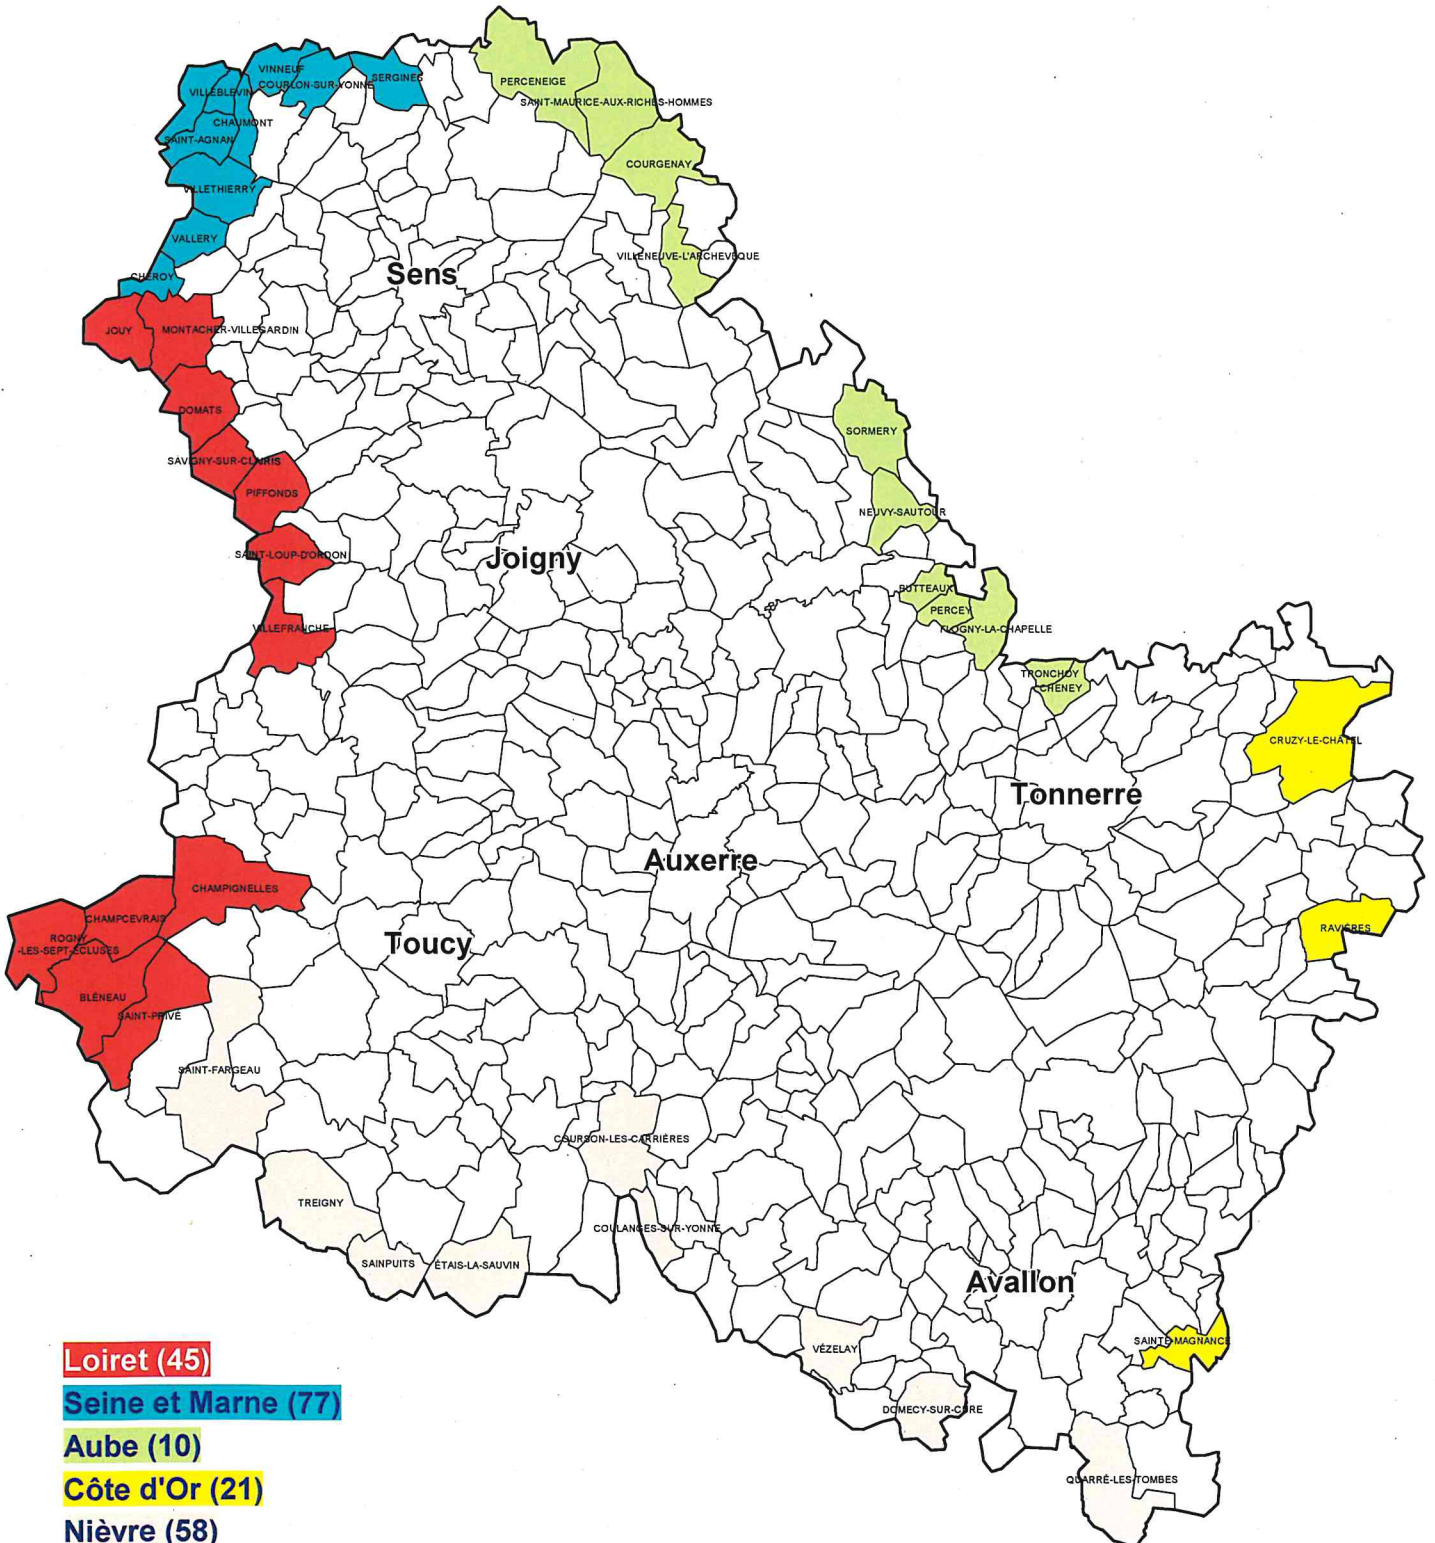

Les circonscriptions du 1er degré

Mouvement 2024

CARTE des 10 ZONES
Mouvement 2024

- 1 - Auxerrois-Chablisien
- 2 - Avallonnais
- 3 - Tonnerrois
- 4 - Jovinien-Sénonais Sud
- 5 - Florentinois
- 6 - Aillantais-Toucycois
- 7 - Puisaye
- 8 - Forterre
- 9 - Sénonais Nord
- 10 - Gâtinais

RPI DÉCONCENTRÉS uniquement	direction unique	circo.
Dracy / Villiers-Saint-Benoît	X	AUX III
Étaule / Lucy-le-Bois / Thory		AVALLON
Étigny / Passy		SENS II
Esonn/Omoy		JOIGNY
Évry / Gisy-les-Nobles		SENS I
Fontaine-la-Gaillarde / Voisines		SENS I
Fontaines / Fontenoy / Leugny / Levis / Moulins-sur-Ouanne / Lalande		AUX III
Grandchamp / Perreux / Saint-Martin-sur-Ouanne	X	AUX III
Guerchy / Laduz / Neuilly / Villemer		AUX III
Gy-l'Évêque / Vallan		AUX I
Lainsecq / Sainpuits / Sougères-en-Puisaye / Thury		AUX III
Les Bordes / Dixmont		SENS II
Les Clérimois / Villiers-Louis		SENS II
Ligny-le-Châtel / Varennes		AUX I
Marsangy / Rousson		SENS II
Mery-la-Vallée/Les Ormes/Saint-Aubin-Château-Neuf/St-Martin-sur-Ocre/Sommeceaise		AUX III
Montigny-la-Resle / Villeneuve-Saint-Salves		AUX II
Montréal / Thizy / Marmeaux / Talcy / Blacy / Trevilly		AVALLON
Noé / Theil-sur-Vanne / Vaumont		SENS II
Nuits / Ravières / Aisy / Cry / Perrigny-sur-Armançon	X	AVALLON
Pontigny / Rouvray / Venouse		AUX I
Précly-sur-Vrin / Sépeaux / Saint-Romain-le-Preux		JOIGNY
Saint-Privé / Villeneuve-les-Genêts		AUX III

Communes limitrophes

Mouvement 2024

Loiret (45)

Seine et Marne (77)

Aube (10)

Côte d'Or (21)

Nièvre (58)