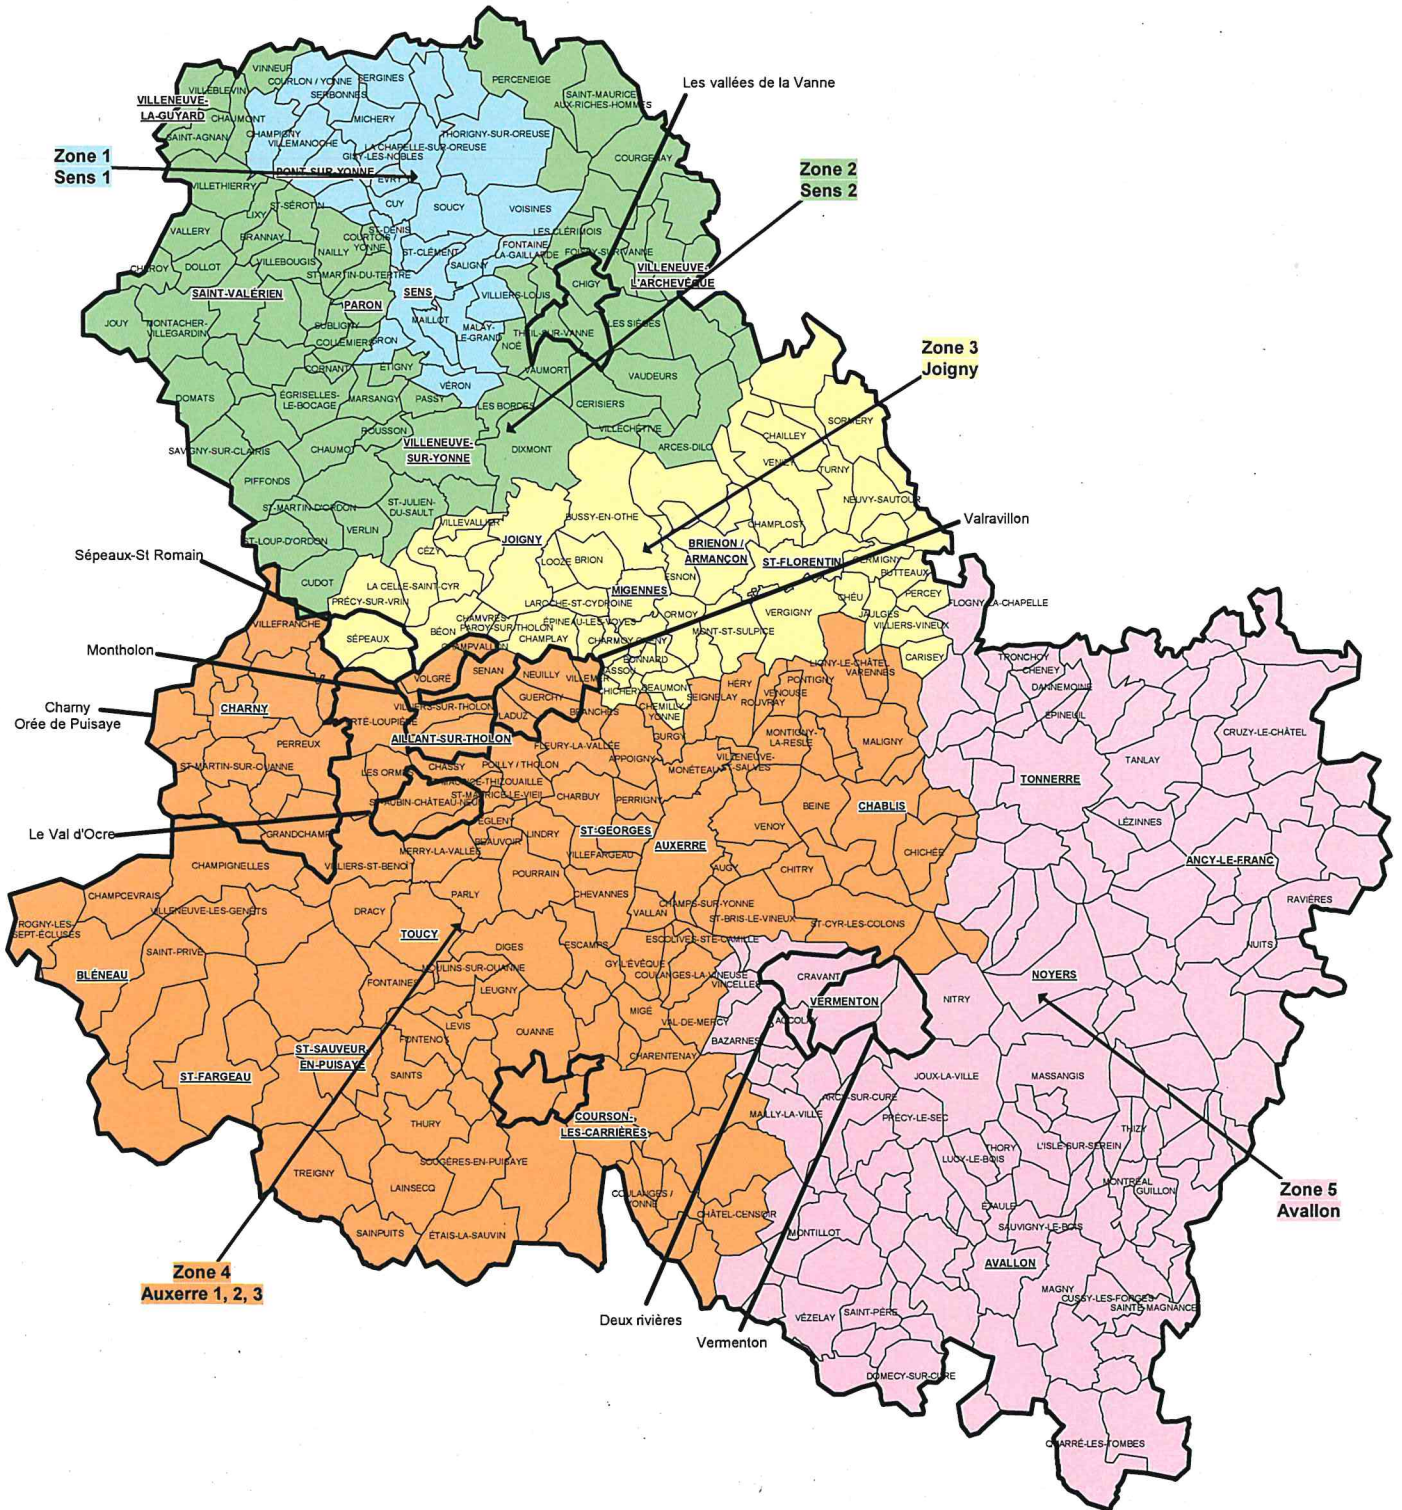

Carte des 5 périmètres voeux M.ob et communes nouvelles

Mouvement 2024