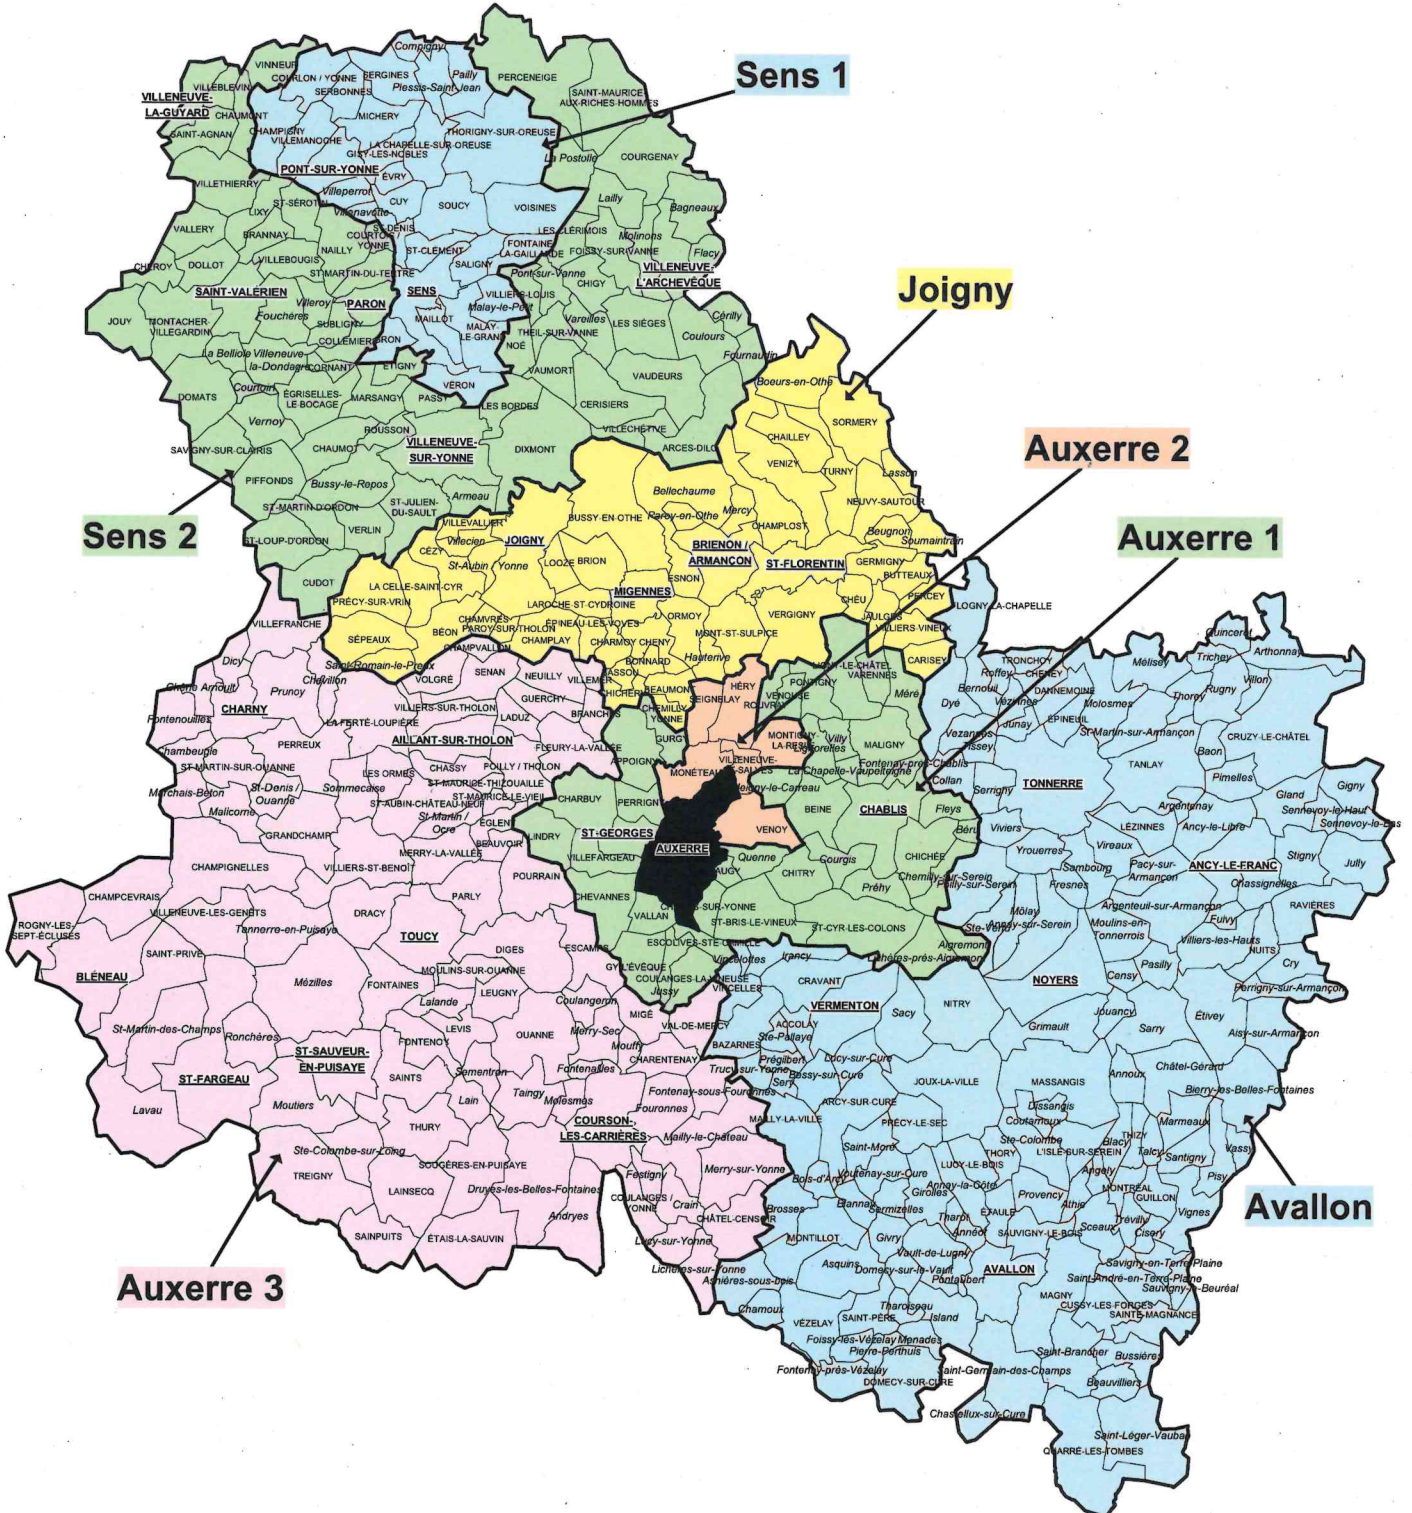

CARTES ET LISTES

Mouvement 2026

- page 1 : Les circonscriptions du 1^{er} degré
- page 2 : Carte des 10 ZONES
- page 3 : Carte des 5 périmètres vœux M.ob et communes nouvelles
- page 4 : Liste des regroupements pédagogiques intercommunaux (RPI)
- page 5 : Communes limitrophes

Les circonscriptions du 1er degré

Mouvement 2026

CARTE des 10 ZONES géographiques
Mouvement 2026

- 1 - Auxerrois-Chablisien
- 2 - Avallonnais
- 3 - Tonnerrois
- 4 - Jovienien-Sénonais Sud
- 5 - Florentinois
- 6 - Aillantais-Toucycois
- 7 - Puisaye
- 8 - Forterre
- 9 - Sénonais Nord
- 10 - Gâtinais

RPI Concentrés uniquement	direction unique	circo.
Ancy-le-Franc / Chassignelles		AVALLON
Étais-la-Sauvin / Andryes / Druyes-les-Belles-Fontaines		AUX III
Beine / Bleigny-le-Carreau		AUX I
Courson-les-Carrières / Molesmes		AUX III
Lézimmes / Pacy-sur-Armançon / Vireaux / Sambourg		AVALLON
Maligny / Lignorelles / La Chapelle-Vaupelteigne / Villy		AUX I
Montillot / Blannay / Givry / Sermizelles		AVALLON

Communes limitrophes

Mouvement 2026

- Loiret (45)**
- Seine et Marne (77)**
- Aube (10)**
- Côte d'Or (21)**
- Nièvre (58)**