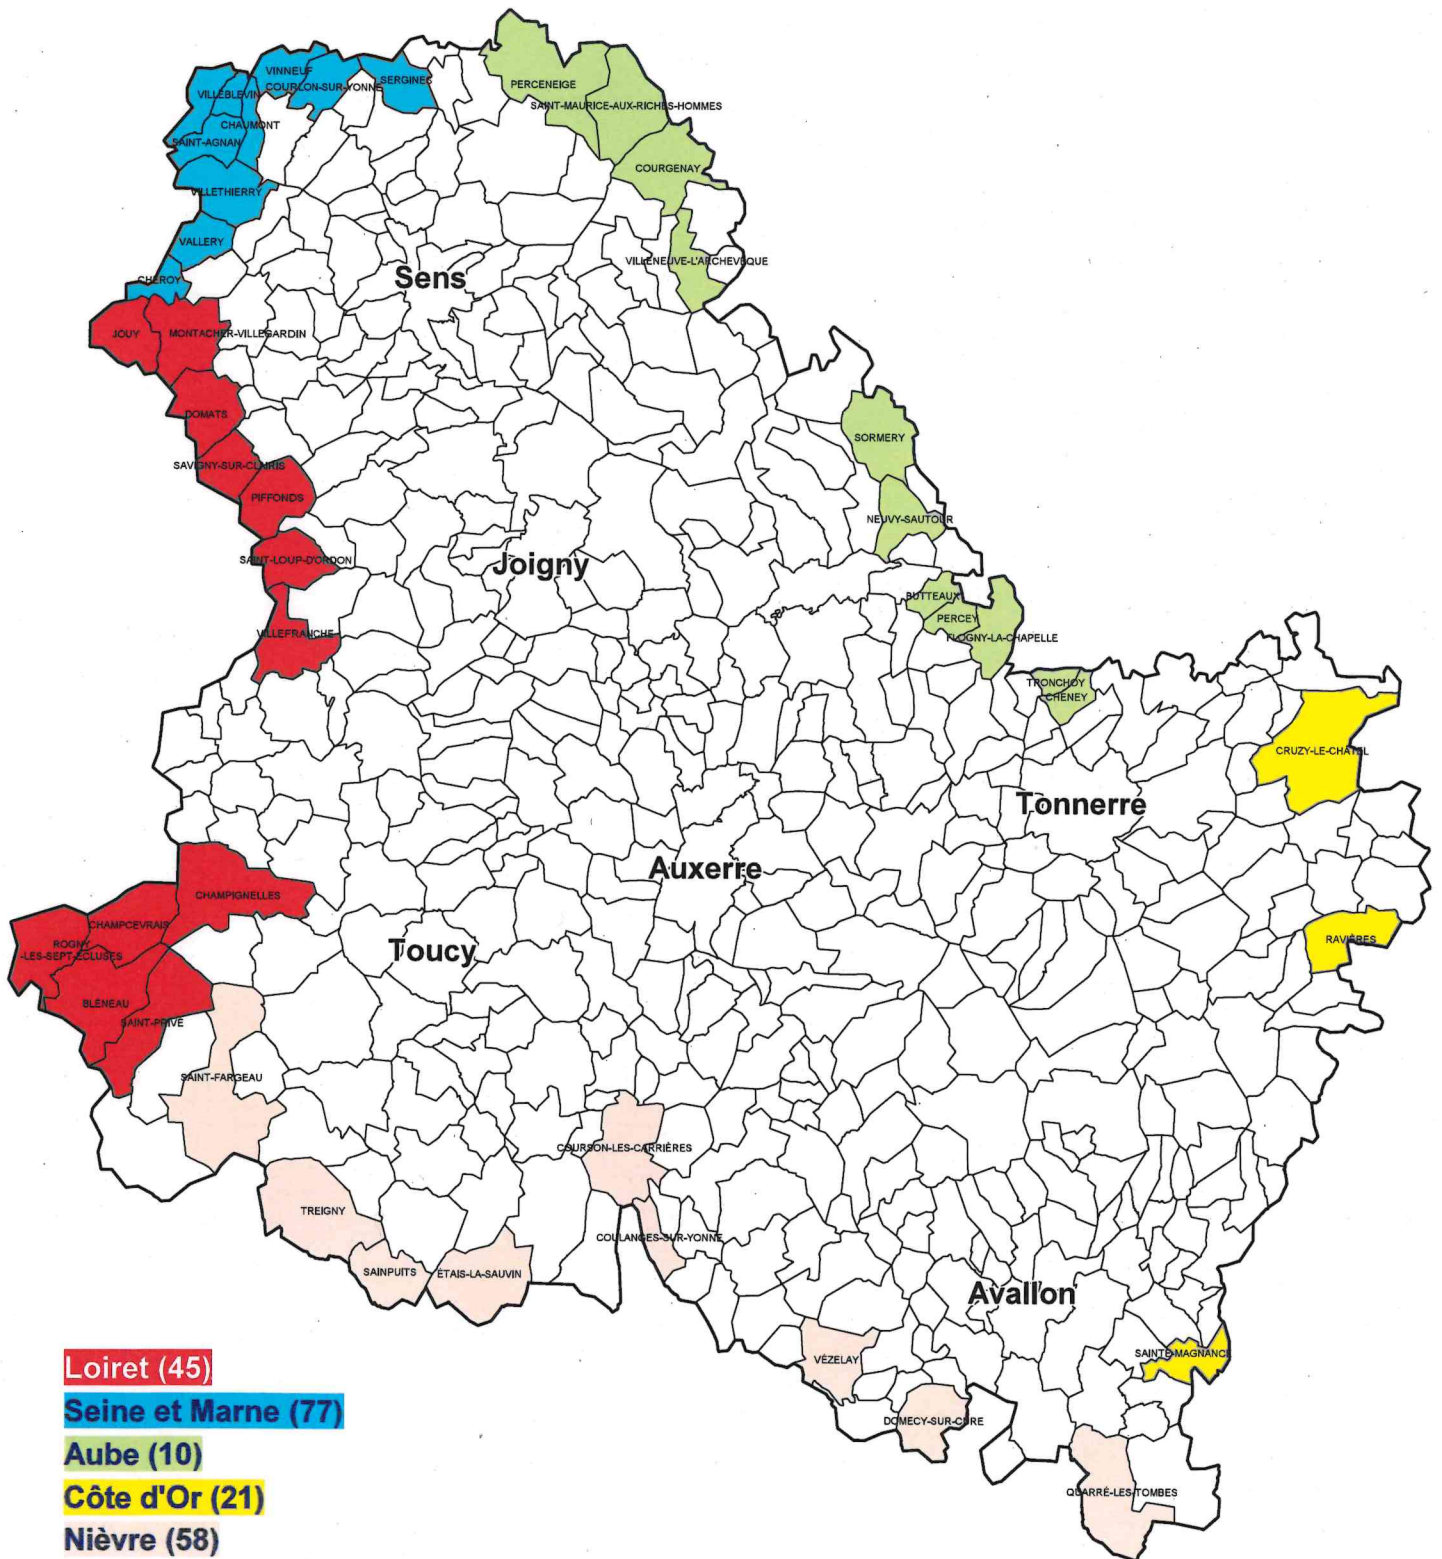

Les circonscriptions du 1er degré

Mouvement 2026

CARTE des 10 ZONES géographiques
Mouvement 2026

- 1 - Auxerrois-Chablisien
- 2 - Avallonnais
- 3 - Tonnerrois
- 4 - Jovienien-Sénonais Sud
- 5 - Florentinois
- 6 - Aillantais-Toucycois
- 7 - Puisaye
- 8 - Forterre
- 9 - Sénonais Nord
- 10 - Gâtinais

RPI DÉCONCENTRÉS uniquement	direction unique	circo.
Dracy / Villiers-Saint-Benoît	X	AUX III
Étaule / Lucy-le-Bois / Thory		AVALLON
Étigny / Passy		SENS II
Esnon/Ormoy		JOIGNY
Évry / Gisy-les-Nobles		SENS I
Fontaine-la-Gaillarde / Voisines		SENS I
Fontaines / Fontenoy / Leugny / Levis / Moulins-sur-Ouanne / Lalande		AUX III
Grandchamp / Perreux / Saint-Martin-sur-Ouanne	X	AUX III
Guerchy / Laduz / Neuilly / Villemer		AUX III
Gy-l'Évêque / Vallan		AUX I
Lainsecq / Sainpuits / Sougères-en-Puisaye / Thury		AUX III
Les Bordes / Dixmont		SENS II
Les Clérimois / Villiers-Louis		SENS II
Ligny-le-Châtel / Varennes		AUX I
Marsangy / Rousson		SENS II
Méry-la-Vallée/Les Ormes/Saint-Aubin-Château-Neuf/St-Martin-sur-Ocre/Sommecaise		AUX III
Montigny-la-Resle / Villeneuve-Saint-Salves		AUX II
Montréal / Thizy / Marmeaux / Talcy / Blacy / Trevilly		AVALLON
Noé / Theil-sur-Vanne / Vaumort		SENS II
Nuits / Ravières / Aisy / Cuy / Perrigny-sur-Armançon	X	AVALLON
Pontigny / Rouvray / Venouse		AUX I
Précý-sur-Vrin / Sépeaux / Saint-Romain-le-Preux		JOIGNY
Saint-Privé / Villeneuve-les-Genêts		AUX III

RPI Concentrés uniquement	direction unique	circo.
Ancy-le-Franc / Chassignelles		AVALLON
Étais-la-Sauvin / Andryes / Druyes-les-Belles-Fontaines		AUX III
Beine / Bleigny-le-Carreau		AUX I
Courson-les-Carrières / Molesmes		AUX III
Lézimmes / Pacy-sur-Armançon / Vireaux / Sambourg		AVALLON
Maligny / Lignorelles / La Chapelle-Vaupelteigne / Villy		AUX I
Montillot / Blannay / Givry / Sermizelles		AVALLON

Communes limitrophes

Mouvement 2026

- Loiret (45)**
- Seine et Marne (77)**
- Aube (10)**
- Côte d'Or (21)**
- Nièvre (58)**