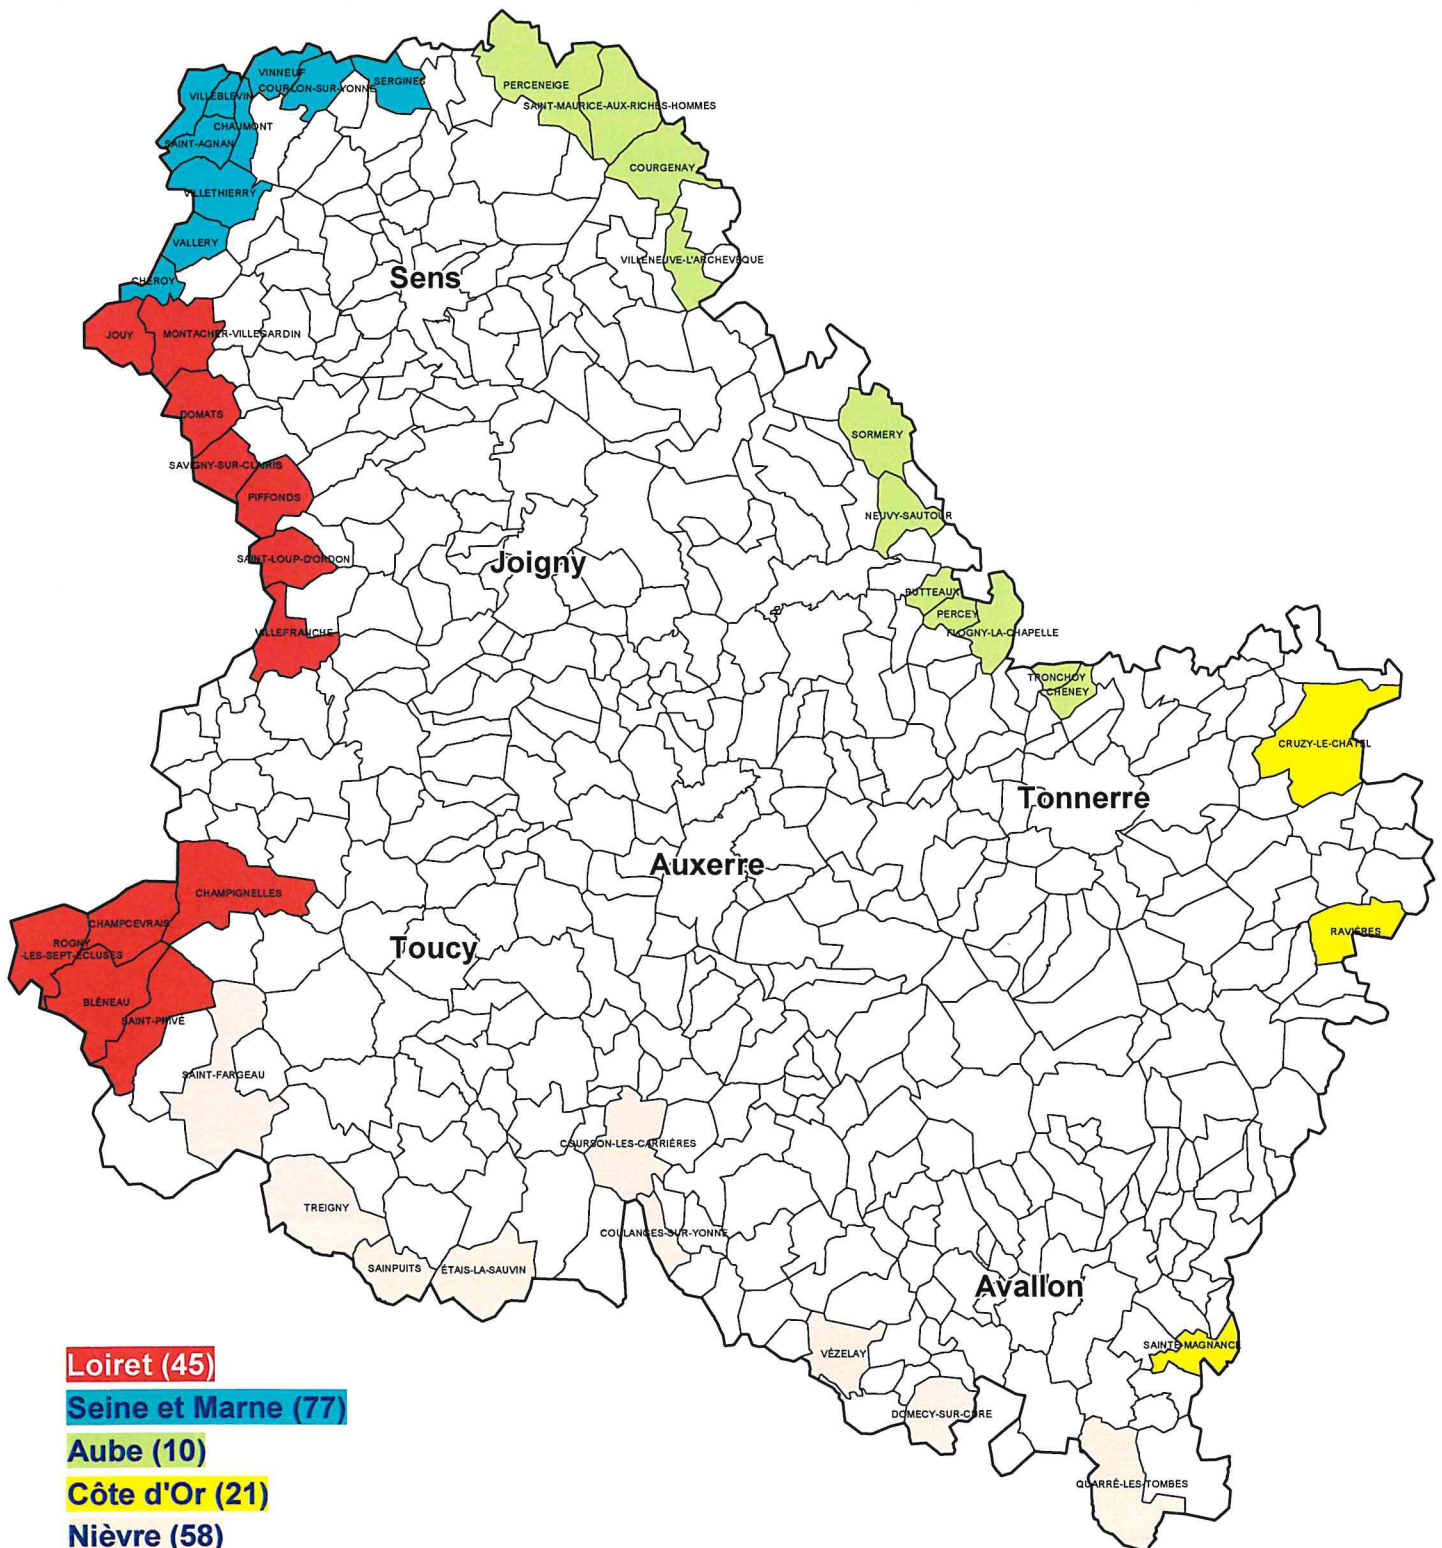

Communes limitrophes

Mouvement 2022

Loiret (45)

Seine et Marne (77)

Aube (10)

Côte d'Or (21)

Nièvre (58)

COMMUNES LIMITROPHES
Mouvement 2022

NOM DE LA COMMUNE	limitrophe avec département
BLENEAU	LOIRET (45)
BUTTEAUX	AUBE (10)
CHAMPCEVRAIS	LOIRET (45)
CHAMPIGNELLES	LOIRET (45)
CHAUMONT	SEINE ET MARNE (77)
CHENEY	AUBE (10)
CHEROY	SEINE ET MARNE (77)
COULANGES-SUR-YONNE	NIEVRE (58)
COURGENAY	AUBE (10)
COURLON-SUR-YONNE	SEINE ET MARNE (77)
COURSON-LES-CARRIERES	NIEVRE (58)
CRUZY-LE-CHÂTEL	COTE D'OR
DOMATS	LOIRET (45)
DOMECY-SUR-CURE	NIEVRE (58)
ÉTAIS-LA-SAUVIN	NIEVRE (58)
FLOGNY-LA-CHAPELLE	AUBE (10)
JOUY	LOIRET (45)
MONTACHER-VILLEGARDIN	LOIRET (45)
NEUVY-SAUTOUR	AUBE (10)
PERCENEIGE	AUBE (10)
PERCEY	AUBE (10)
PIFFONDS	LOIRET (45)
QUARRÉ-LES-TOMBES	NIEVRE (58)
RAVIERES	COTE D'OR
ROGNY-LES-SEPT-ÉCLUSES	LOIRET (45)
SAINPUITS	NIEVRE (58)
SAINT-AGNAN	SEINE ET MARNE (77)
SAINT-FARGEAU	NIEVRE (58)
SAINTE-MAGNANCE	COTE D'OR
SAINT-AURICE-AUX-RICHES-HOMMES	AUBE (10)
SAINT-PRIVÉ	LOIRET (45)
SAVIGNY-SUR-CLAIRIS	LOIRET (45)
SERGINES	SEINE ET MARNE (77)
SORMERY	AUBE (10)
ST-LOUP-D'ORDON	LOIRET (45)
TREIGNY	NIEVRE (58)
TRONCHOY	AUBE (10)
VALLERY	SEINE ET MARNE (77)
VÉZELAY	NIEVRE (58)
VILLEBLEVIN	SEINE ET MARNE (77)
VILLEFRANCHE	LOIRET (45)
VILLENEUVE-LA-GUYARD	SEINE ET MARNE (77)
VILLENEUVE-L'ARCHEVEQUE	AUBE (10)
VILLETHIERRY	SEINE ET MARNE (77)
VINNEUF	SEINE ET MARNE (77)