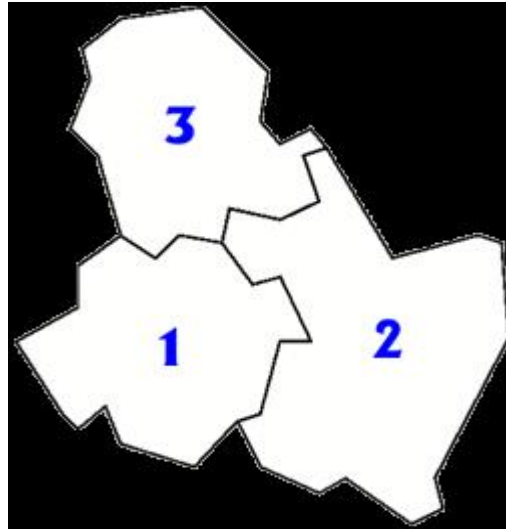

Circonscriptions électorales de l'Yonne

1 – Jean-Pierre SOISSON : Cantons de : Cantons de : Aillant-sur-Tholon, Auxerre Est, Auxerre Nord-Ouest , Auxerre Sud-Ouest , Bléneau, Chamy, Coulanges-la-Vineuse, Courson-les-Carières, Saint-Fargeau, Saint-Sauveur-en-Puisaye, Toucy. Communes de : Andryes, Etais-la-Sauvin.

2 – Jean-Marie ROLLAND : Cantons de : Ancy-le-Franc, Avallon, Chablis, Coulanges-sur-Yonne (moins les communes d'Andryes et d'Étais-la-Sauvin), Cruzy-le-Châtel, Flogny-la-Chapelle, Guillon, L'Isle-sur-Serein, Ligny-le-Châtel, Migennes, Noyers, Quarré-les-Tombes, Saint-Florentin, Seignelay, Tonnerre, Vermenton, Vézelay.

3 – Marie-Louise FORT : Cantons de : Brienon-sur-Armançon, Cerisiers, Chéroy, Joigny, Pont-sur-Yonne, Saint-Julien-du-Sault, Sens Nord-Est, Sens Ouest, Sens Sud-Est, Sergines, Villeneuve-l'Archevêque, Villeneuve-sur-Yonne.