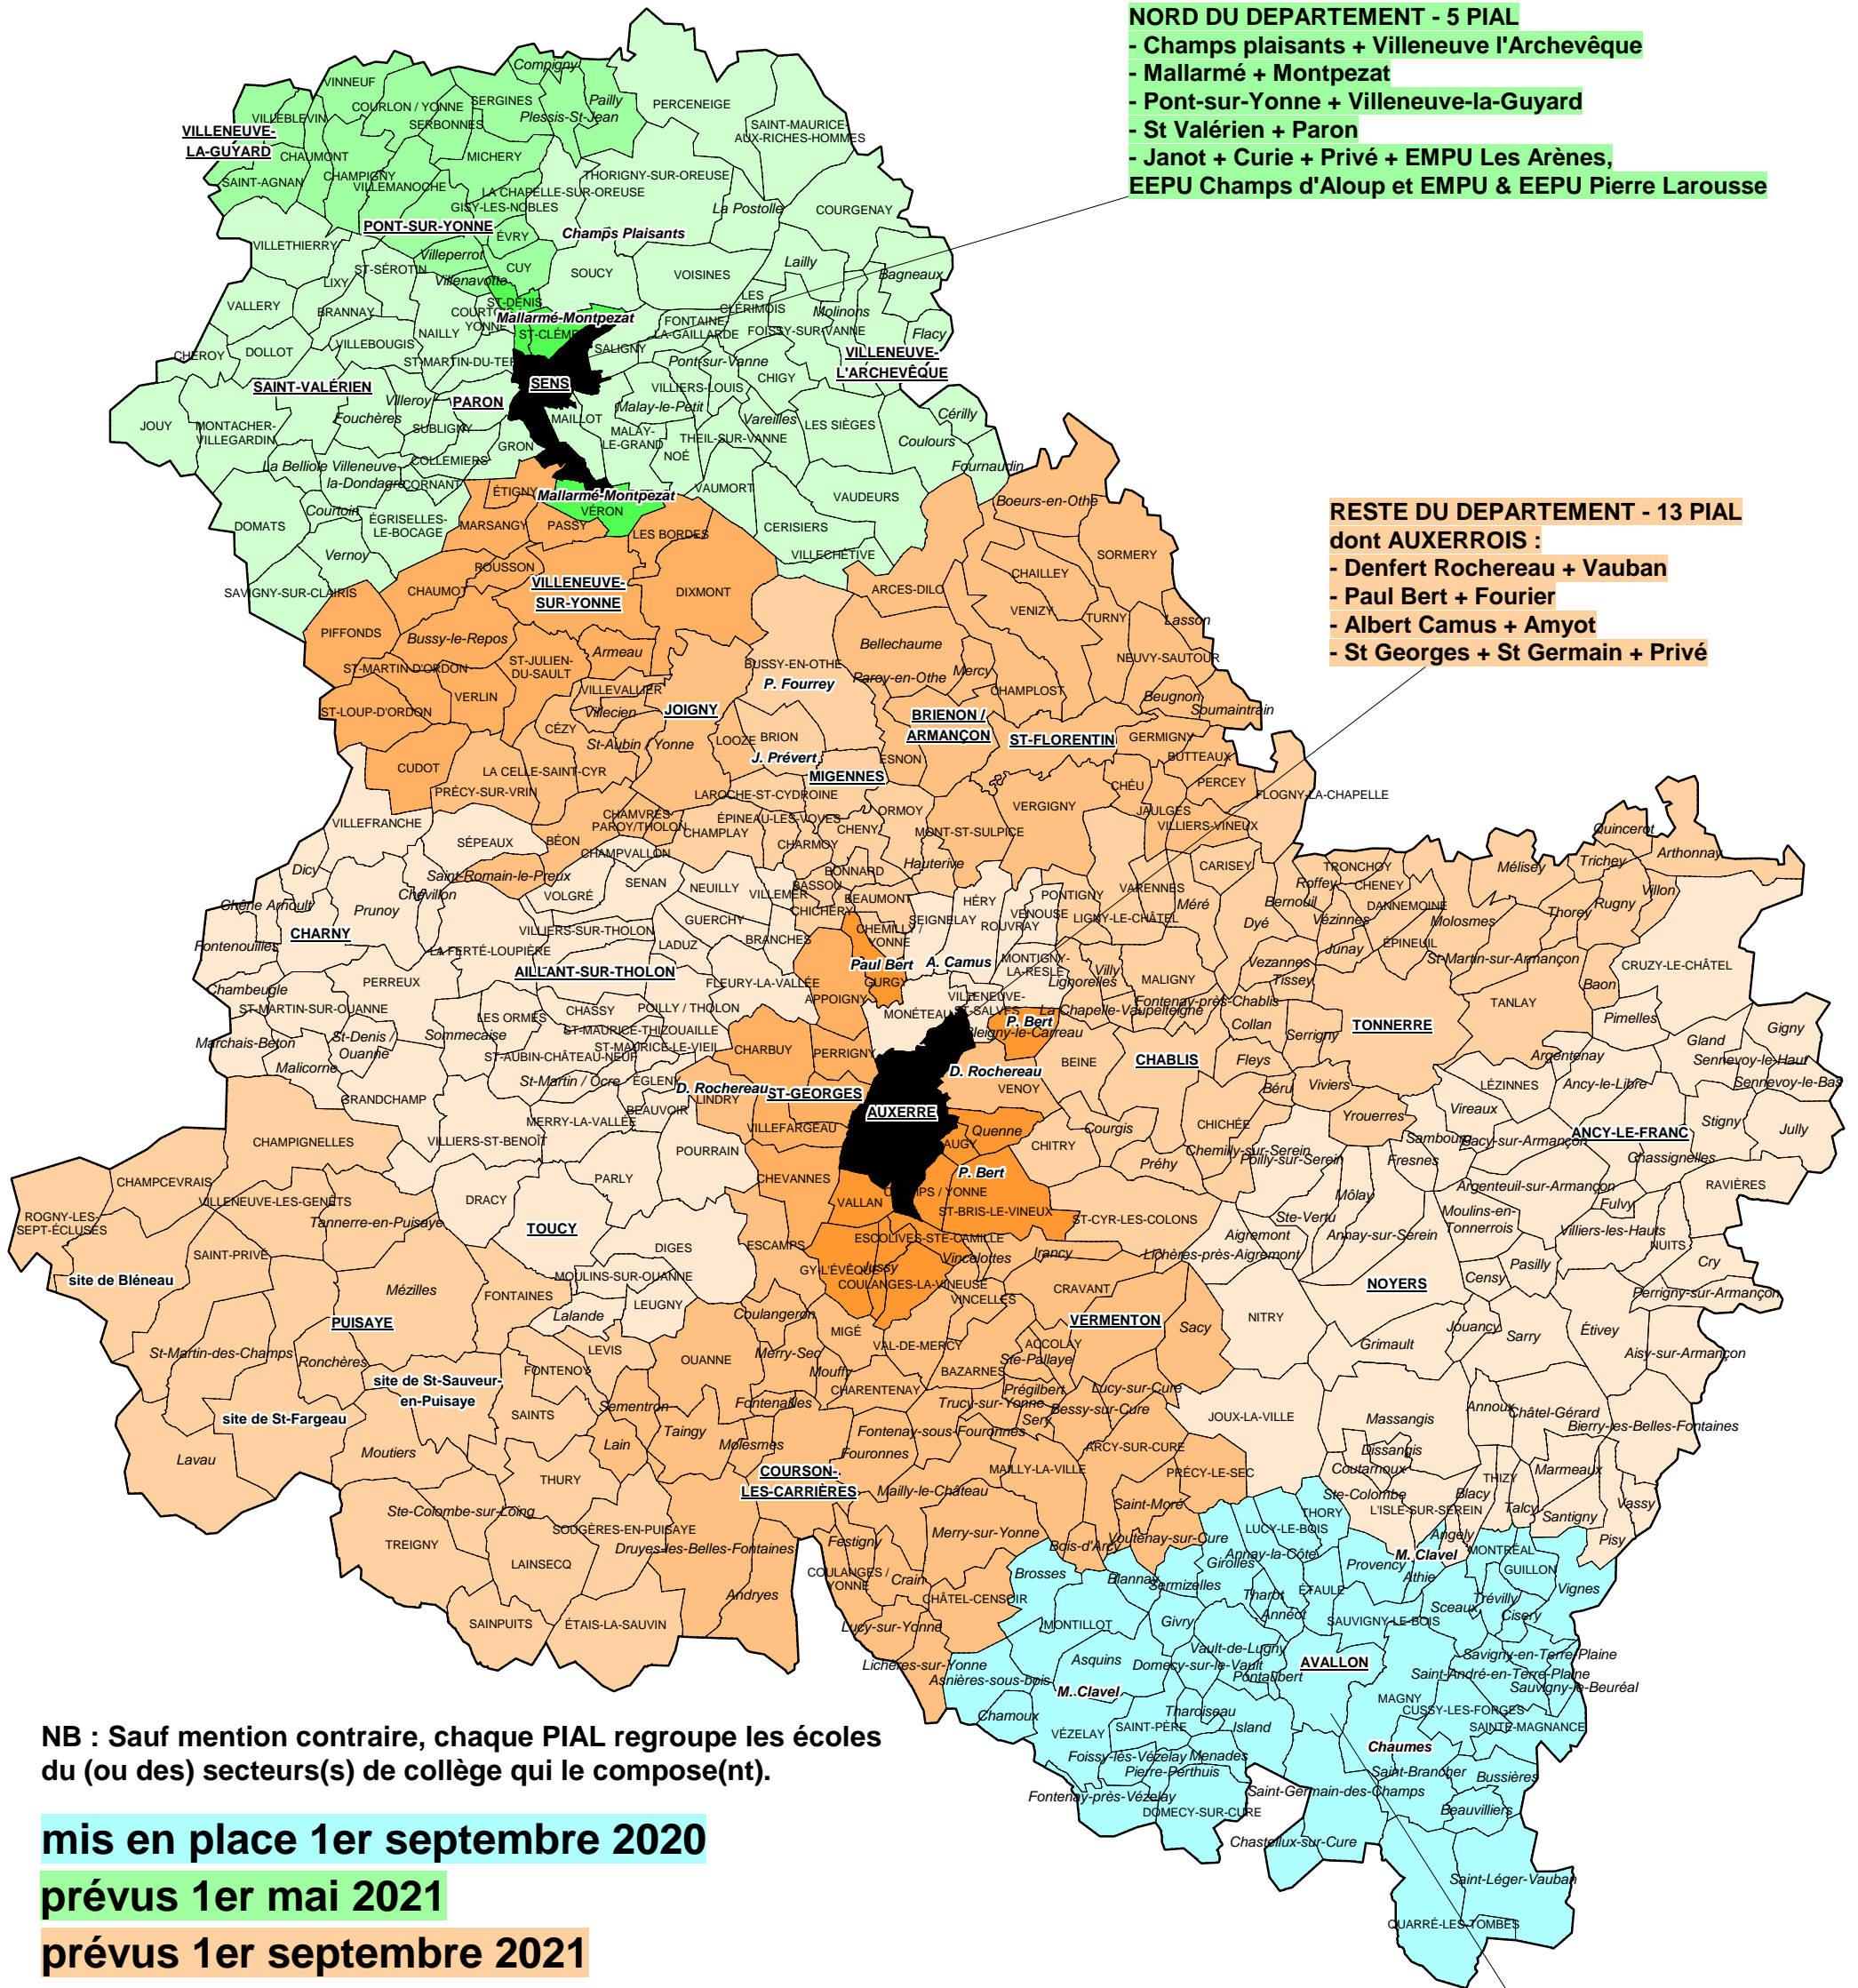

# Pôles Inclusifs d'Accompagnement Localisés

## évolution de la cartographie 2020-2021

NB : Sauf mention contraire, chaque PIAL regroupe les écoles du (ou des) secteurs(s) de collège qui le compose(nt).

**mis en place 1er septembre 2020**

**prévus 1er mai 2021**

**- Maurice Clavel + Parc des Chaumes + Privé**